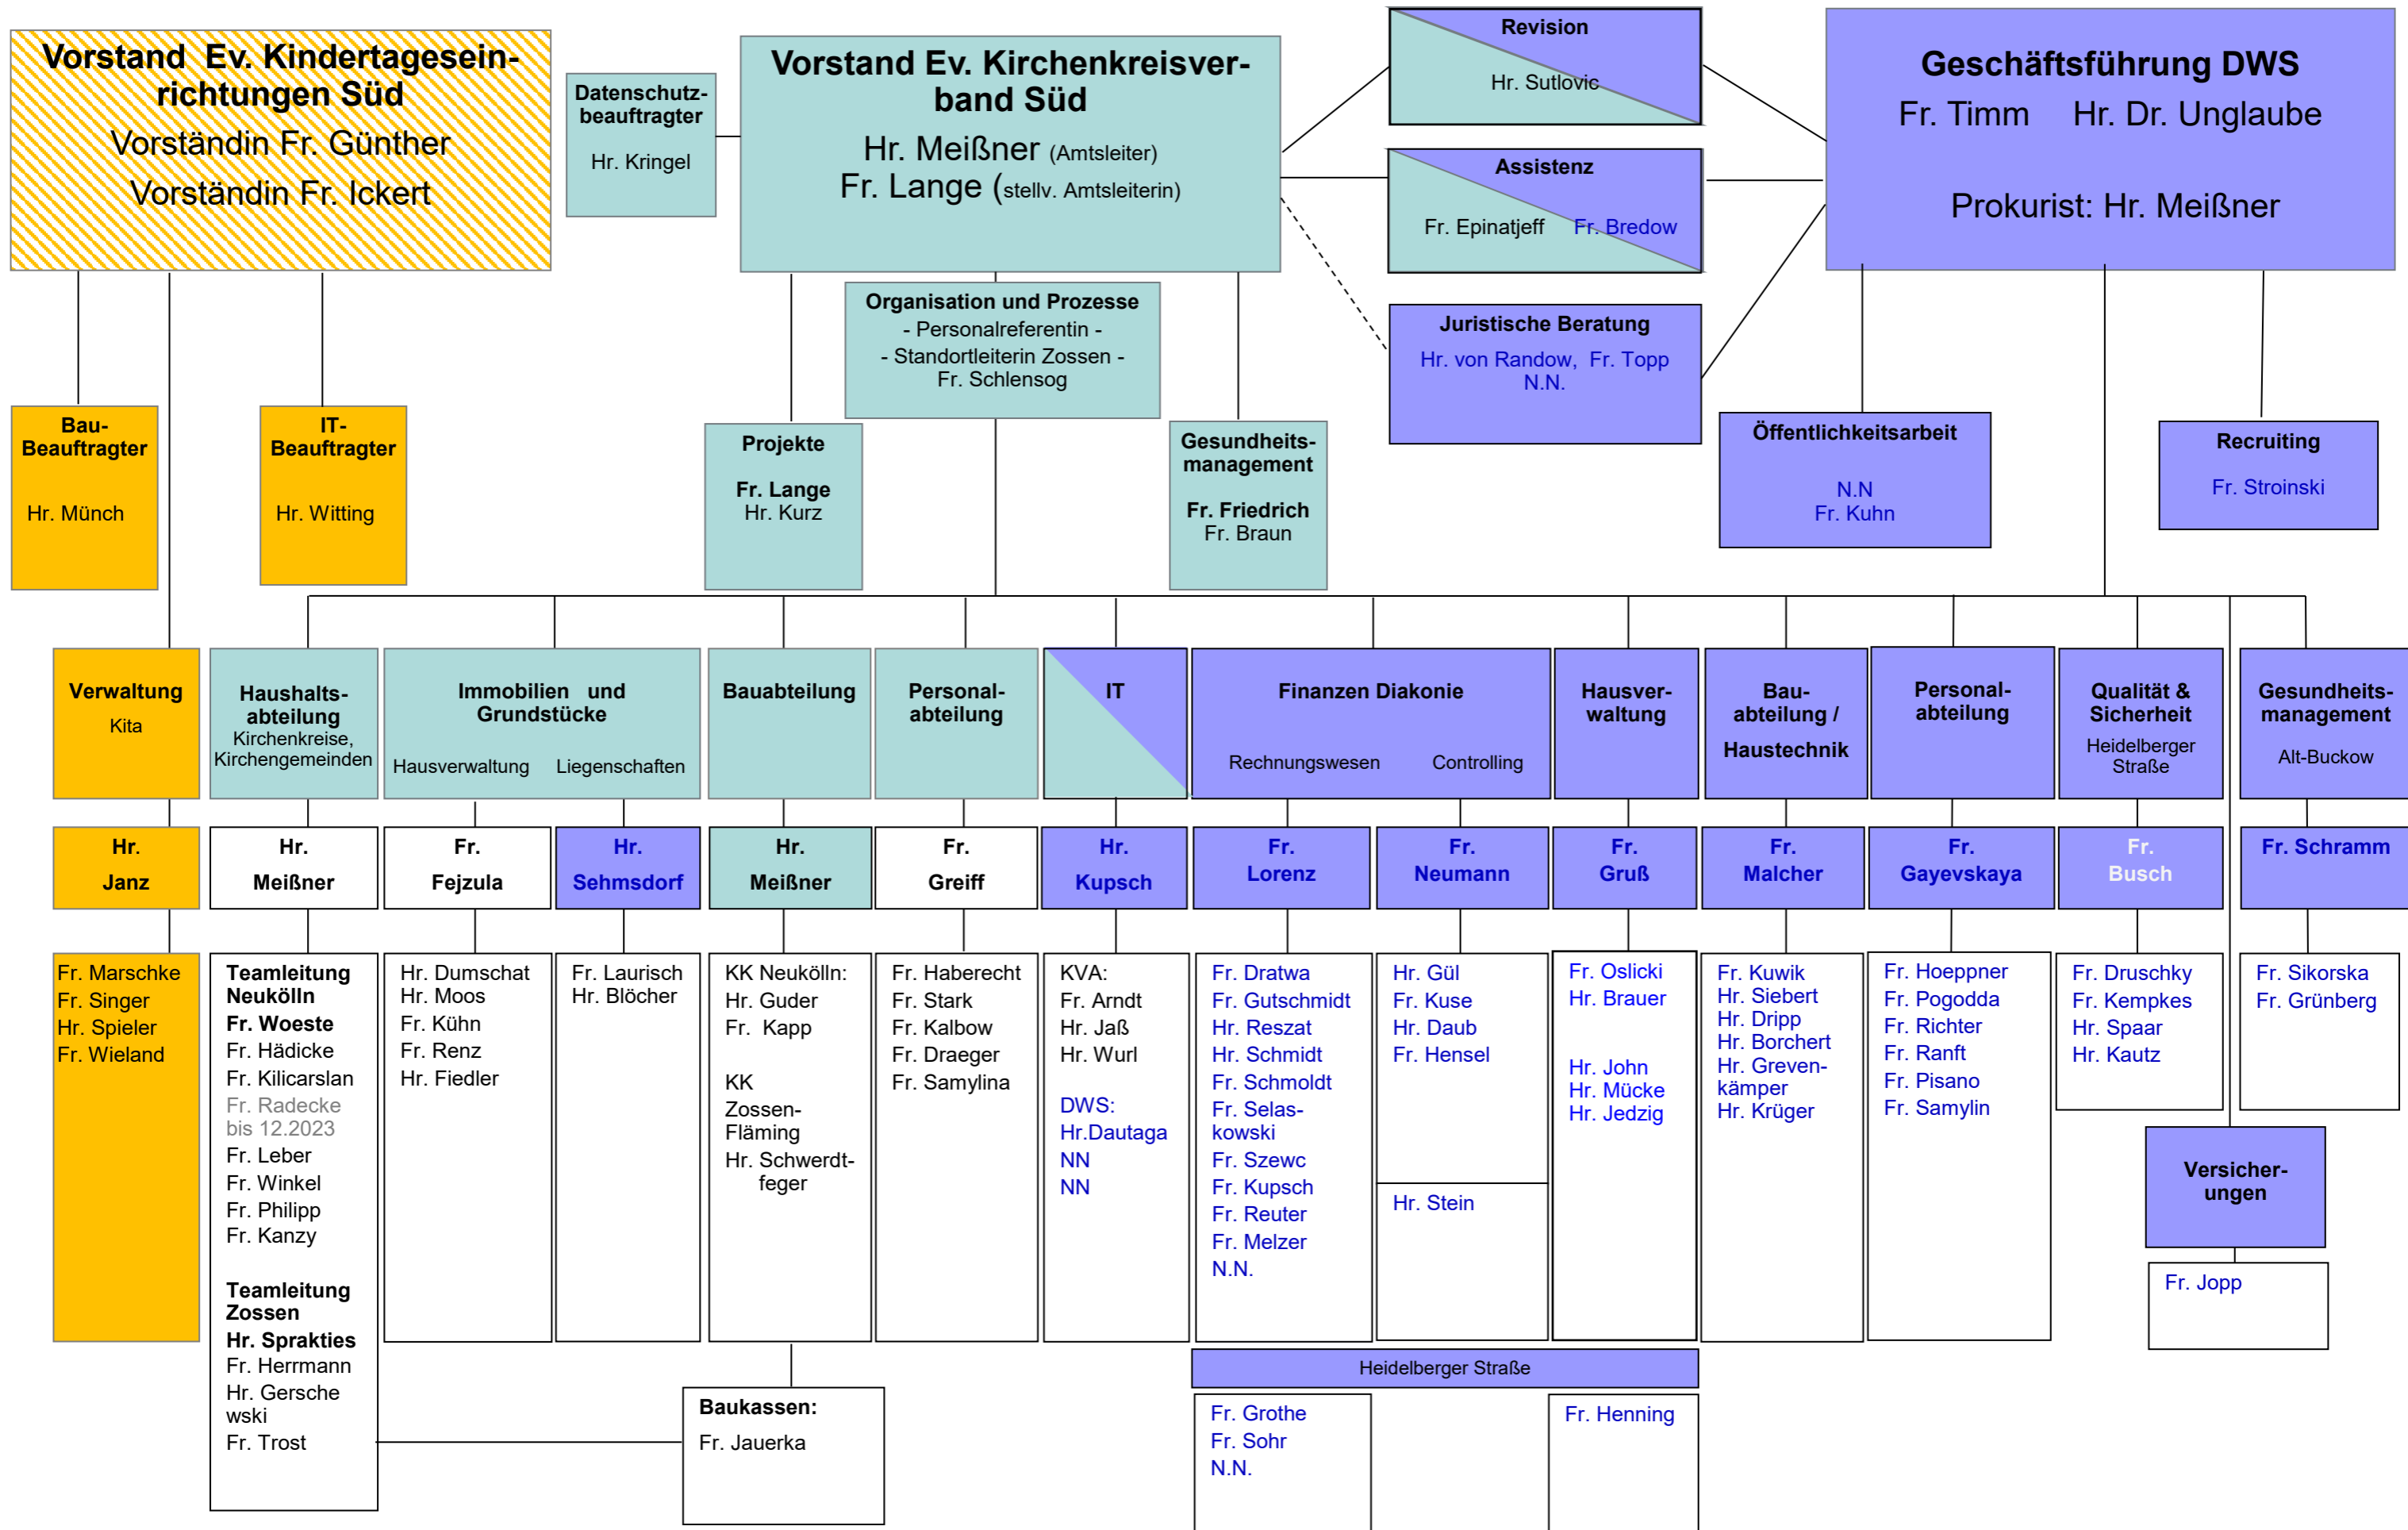

Zusammenarbeit in der Zentrale 2023

MAV Kirchenkreis Rübelandstr. : MAV-KVA Vorsitzender Hr. Sprakties / Gesamt-MAV Vorsitzende Fr. Laude MAV DWS Hr. Mücke